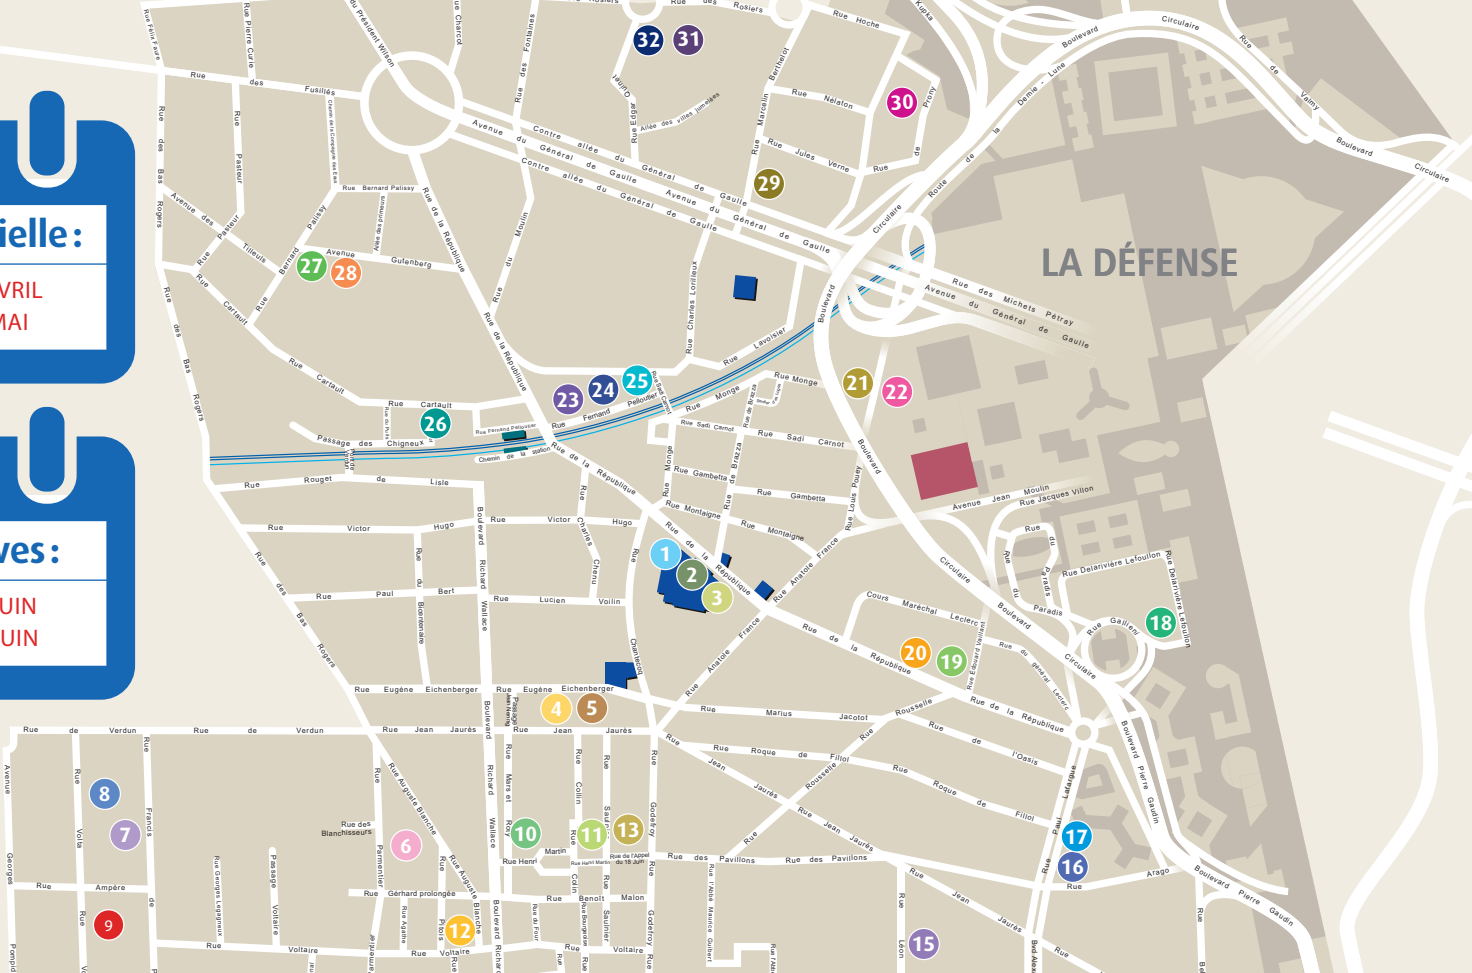

Présidentielle:

1^{er} tour 23 AVRIL
2nd tour 7 MAI

Législatives:

1^{er} tour 11 JUIN
2nd tour 18 JUIN

Mise à jour : juin 2016

- 1 HÔTEL DE VILLE - Hall administratif
- 2 HÔTEL DE VILLE - Salle des conférences
- 3 HÔTEL DE VILLE - Salle d'audience du tribunal
- 4 5 ÉCOLE ÉLÉMENTAIRE JEAN JAURÈS - 128, rue Jean Jaurès
- 6 ÉCOLE MATERNELLE PARMENTIER - 23, rue Auguste Blanche
- 7 8 ÉCOLE PYRAMIDE - 9/11, rue Francis de Préssensé
- 9 CONSERVATOIRE JEAN-BAPTISTE LULLY - 5, rue Francis de Préssensé
- 10 ÉCOLE MATERNELLE BENOÎT MALON - 7, rue Collin
- 11 ÉCOLE ÉLÉMENTAIRE BENOÎT MALON - 8, rue Collin
- 12 ESPACE JEUNES - 5, rue Auguste Blanche
- 13 ARCHE DE NOÉ - 29, rue Godefroy
- 14 15 ÉCOLE MATERNELLE DES DEUX COUPOLES - 19/29, rue Jean Jaurès
- 16 17 ÉCOLE MATERNELLE LA ROTONDE - 10, rue Paul Lafargue/Arago
- 18 GYMNASSE DES PLATANES - 43, rue Delarivière Lefoullon
- 19 ÉCOLE ÉLÉMENTAIRE RÉPUBLIQUE - 74, rue de la République
- 20 ÉCOLE MATERNELLE RÉPUBLIQUE - Cours du Maréchal Leclerc
- 21 22 ÉCOLE MATERNELLE DÉFENSE 2000 - 23, rue Louis Pouey
- 23 ÉCOLE MATERNELLE MARIUS JACOTOT - 4, rue Charles Lorilleux
- 24 25 PRÉAU ÉLÉMENTAIRE MARIUS JACOTOT - 6, rue Charles Lorilleux
- 26 PALAIS DE LA DANSE - 10, rue Cartault
- 27 28 ÉCOLE MATERNELLE DE L'ANCIEN COUVENT - 21, avenue Gutenberg
- 29 ESPACE JULES VERNE - 4, rue Marcellin Berthelot
- 30 ÉCOLE MATERNELLE FÉLIX PYAT - 12, rue Félix Pyat
- 31 32 ÉCOLE ÉLÉMENTAIRE PETITOT - Rue Edgar Quinet